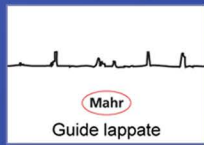

Il nuovissimo Calibro impermeabile IP67 con sistema "Reference" ad un prezzo **SENSAZIONALE**

QUALITÀ SUPERIORE DELLE GUIDE

Solo i calibri MarCal hanno le guide con una superficie lappata, garanzia di scorrevolezza uniforme e precisa. Inoltre la durata di utilizzo del calibro sarà sensibilmente maggiore rispetto alle classiche guide rettificata.